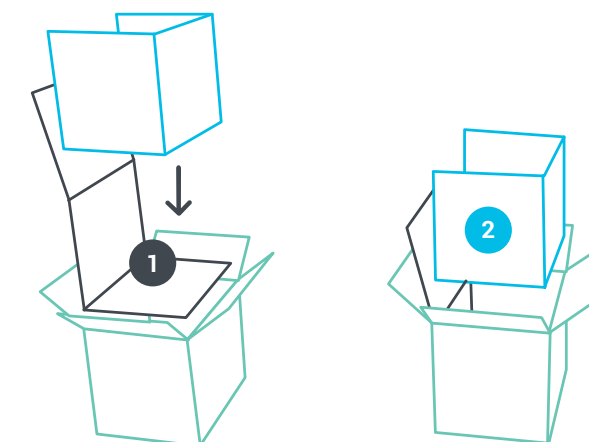

Une solution. Plusieurs applications

Prêt-à-cuisiner

Prêt-à-manger

Épicerie

et plus encore...