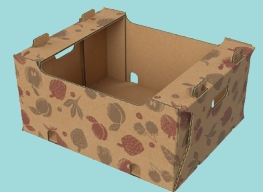

#### Waxed winter cabbage box 12 ¼

**Dimensions:**  
22 <sup>3</sup>/<sub>8</sub> X 12 <sup>3</sup>/<sub>8</sub> X 11 <sup>3</sup>/<sub>8</sub> in

#### Box 10 x 5 lbs

**Dimensions:**  
19 <sup>1</sup>/<sub>2</sub> X 12 <sup>11</sup>/<sub>16</sub> X 9 <sup>7</sup>/<sub>16</sub> in

#### Waxed nappa box

**Dimensions:**  
23 <sup>3</sup>/<sub>8</sub> X 15 <sup>1</sup>/<sub>16</sub> X 11 <sup>5</sup>/<sub>8</sub> in

#### Tomato box

**Available dimensions:**  
15 lb : 22 <sup>3</sup>/<sub>4</sub> X 15 <sup>1</sup>/<sub>16</sub> X 3 <sup>3</sup>/<sub>8</sub> in  
20 lb : 12 <sup>5</sup>/<sub>8</sub> X 11 <sup>5</sup>/<sub>8</sub> X 8 <sup>11</sup>/<sub>16</sub> in  
25 lb : 14 <sup>3</sup>/<sub>4</sub> X 12 <sup>5</sup>/<sub>8</sub> X 7 <sup>1</sup>/<sub>2</sub> in